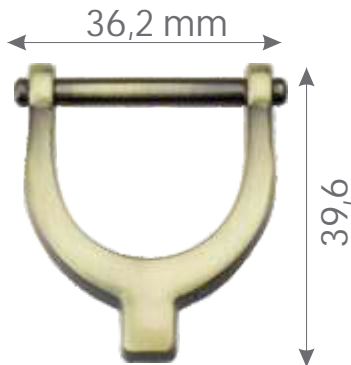

CC 1419
kolory: złoto

~~0,33~~^{PLN} **0,23**^{PLN}

CC 1439
kolory: oxyda

~~1,75~~^{PLN} **1,20**^{PLN}