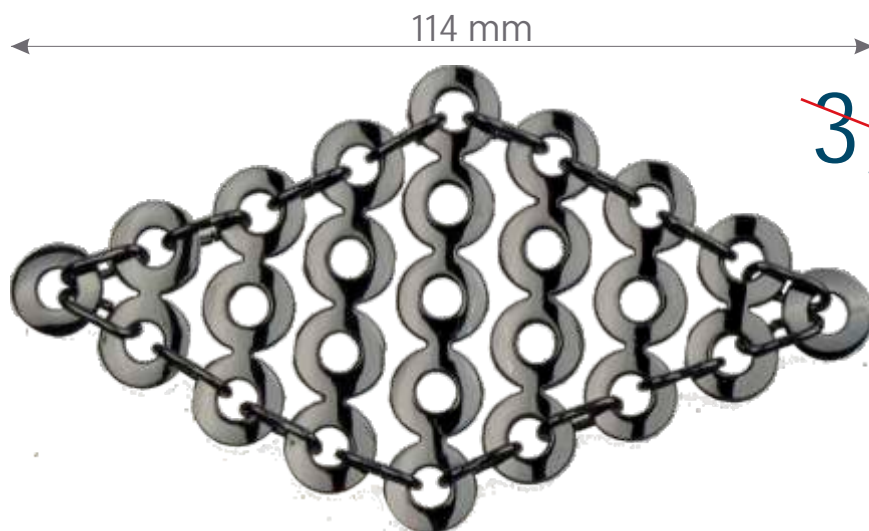

114 mm

CC 1082

kolory: nikiel, czarny

~~3,66~~^{PLN}

2,50^{PLN}