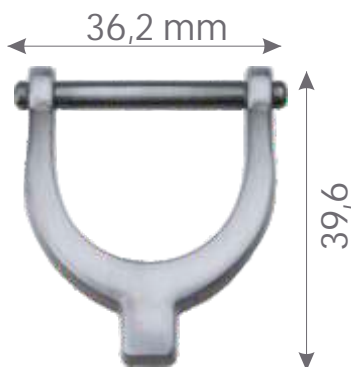

CC 1439
kolory: nikiel

~~1,63~~^{PLN} **1,12**^{PLN}