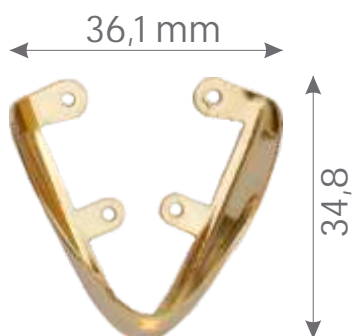

CC 3095  
kolor: złoto + strass

~~1,15~~<sup>PLN</sup> **0,79**<sup>PLN</sup>

CC 3149  
kolor: nikiel

~~1,61~~<sup>PLN</sup> **1,10**<sup>PLN</sup>

CC 3186

kolor: złoto

~~3,65~~<sup>PLN</sup>

2,50<sup>PLN</sup>