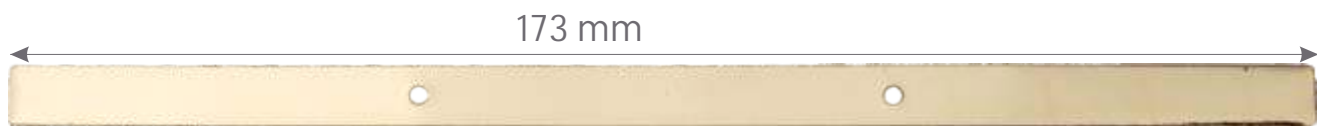

CC 3198  
kolory: złoty

~~3,20~~<sup>PLN</sup> **1,60**<sup>PLN</sup>

CC 3238  
kolory: nikiel

~~0,15~~<sup>PLN</sup> **0,11**<sup>PLN</sup>

CC 3489  
kolory: złoto+strass

~~1,75~~<sup>PLN</sup> **1,20**<sup>PLN</sup>