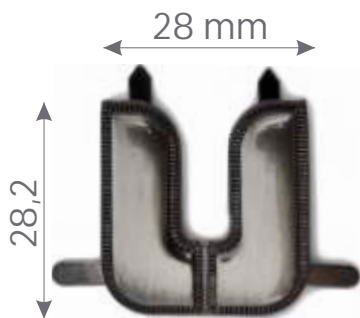

kolor: czarny

CC 1260/15 ~~0,90~~<sup>PLN</sup> **0,62<sup>PLN</sup>**

kolory: czarny  
oxyda standard  
oxyda  
acid gold

CC 1270/20

kolory: czarny  
acid gold  
oxyda

~~1,27~~ PLN

0,87 PLN

CC 1862