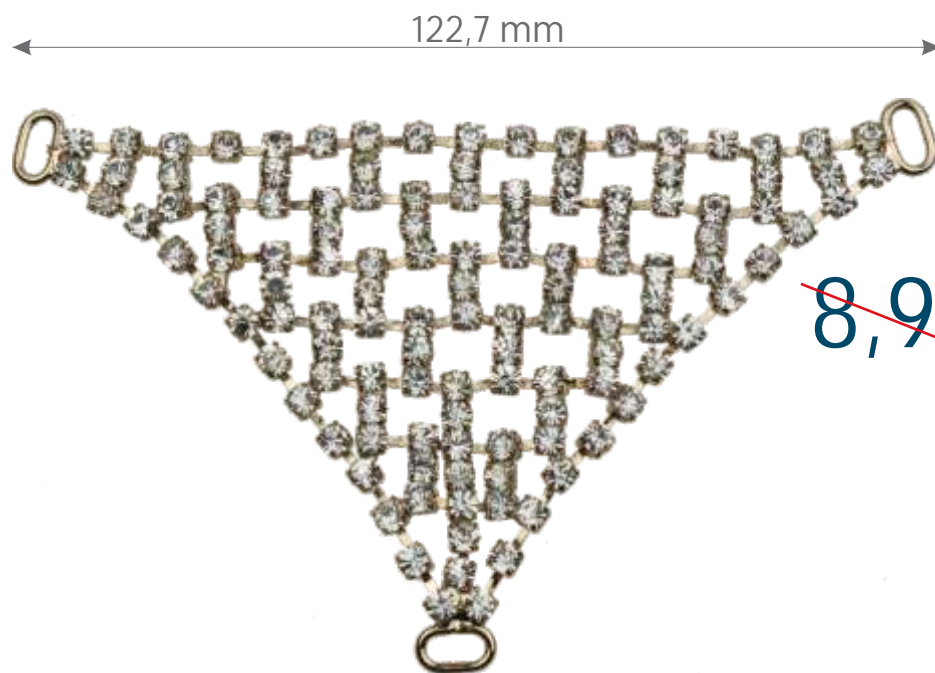

CC 1118 L/P  
kolory: czarny+strass

~~3,82~~<sup>PLN</sup>

2,61<sup>PLN</sup>

47 mm

CC 1355  
kolory: czarny

~~3,41~~<sup>PLN</sup>

2,33<sup>PLN</sup>

122,7 mm