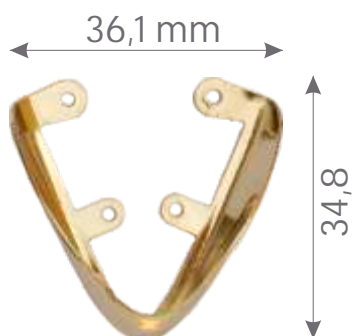

CC 3193

kolorы: czarny, acid gold

~~1,76~~^{PLN}

1,21^{PLN}