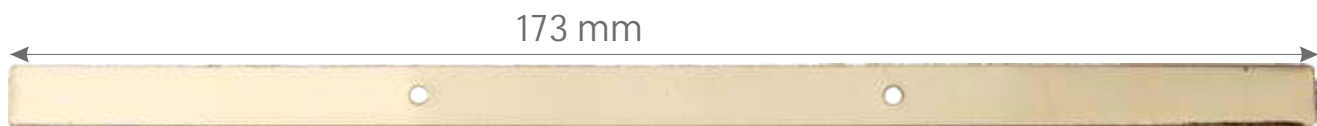

~~2,95~~^{PLN} **1,99**^{PLN}

CC 3198
kolory: złoty

~~3,20~~^{PLN} **1,60**^{PLN}

CC 3238
kolory: nikiel

~~0,15~~^{PLN} **0,11**^{PLN}

CC 3489
kolory: złoto+strass

~~1,75~~^{PLN} **1,20**^{PLN}

CC 3511
kolory: złoto