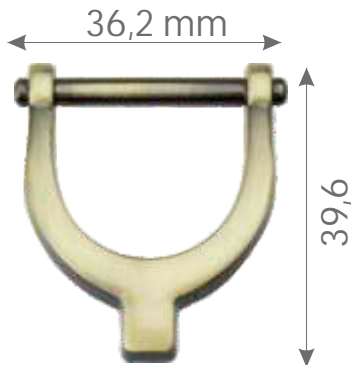

CC 1419
kolory: złoto

~~0,33~~ PLN **0,23** PLN

CC 1439
kolory: oxyda

~~1,75~~ PLN **1,20** PLN