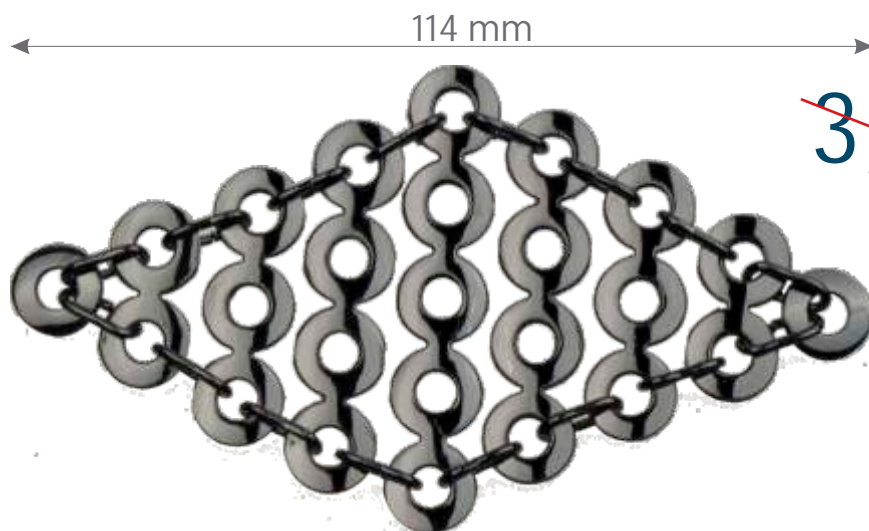

~~1,39~~^{PLN}

0,95^{PLN}

114 mm

CC 1082

kolory: nikiel, czarny

~~3,66~~^{PLN}

2,50^{PLN}

73 mm