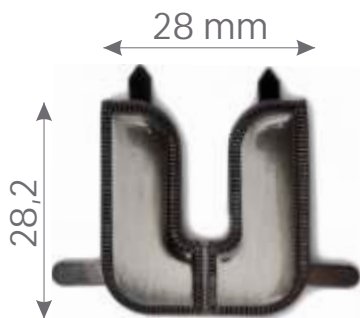

CC 1862

kolor: czarny przecierany
acid gold

~~1,03~~ PLN

0,71 PLN

CC 18

kolory: czarny+strass, nikiel+strass

~~0,24~~ PLN

0,16 PLN